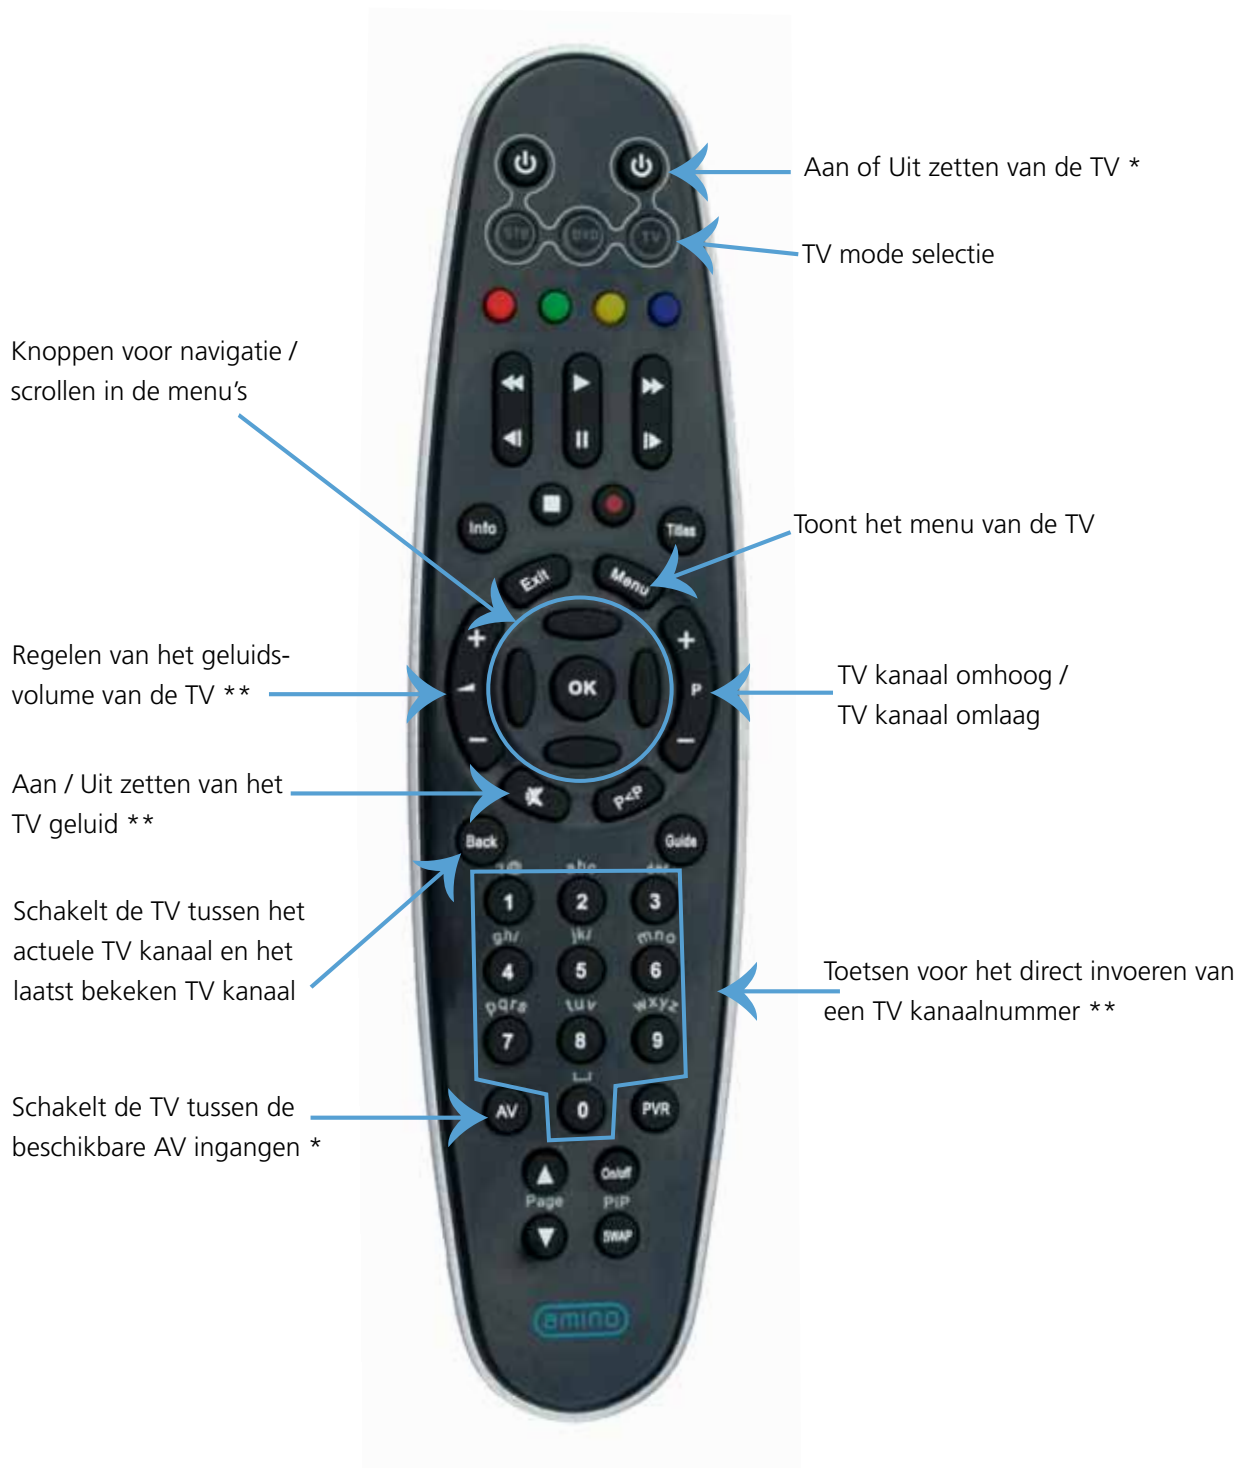

Bedienen van de TV met de afstandsbediening

In TV mode kan de afstandsbediening de volgende functies aansturen:

* Alle TV's schakelen Uit als deze knop wordt ingedrukt. Sommige TV's schakelen In als de knop nogmaals wordt ingedrukt en andere TV's schakelen alleen maar In indien een kanaalnummer gekozen wordt of de kanaal +/- (P) knop wordt gedrukt.

** Sommige TV's lopen langs alle aanwezige AV inputs bij gebruik van de kanaal +/- (P) knop. Andere TV's gebruiken alleen de AV knop om een AV input te kiezen.