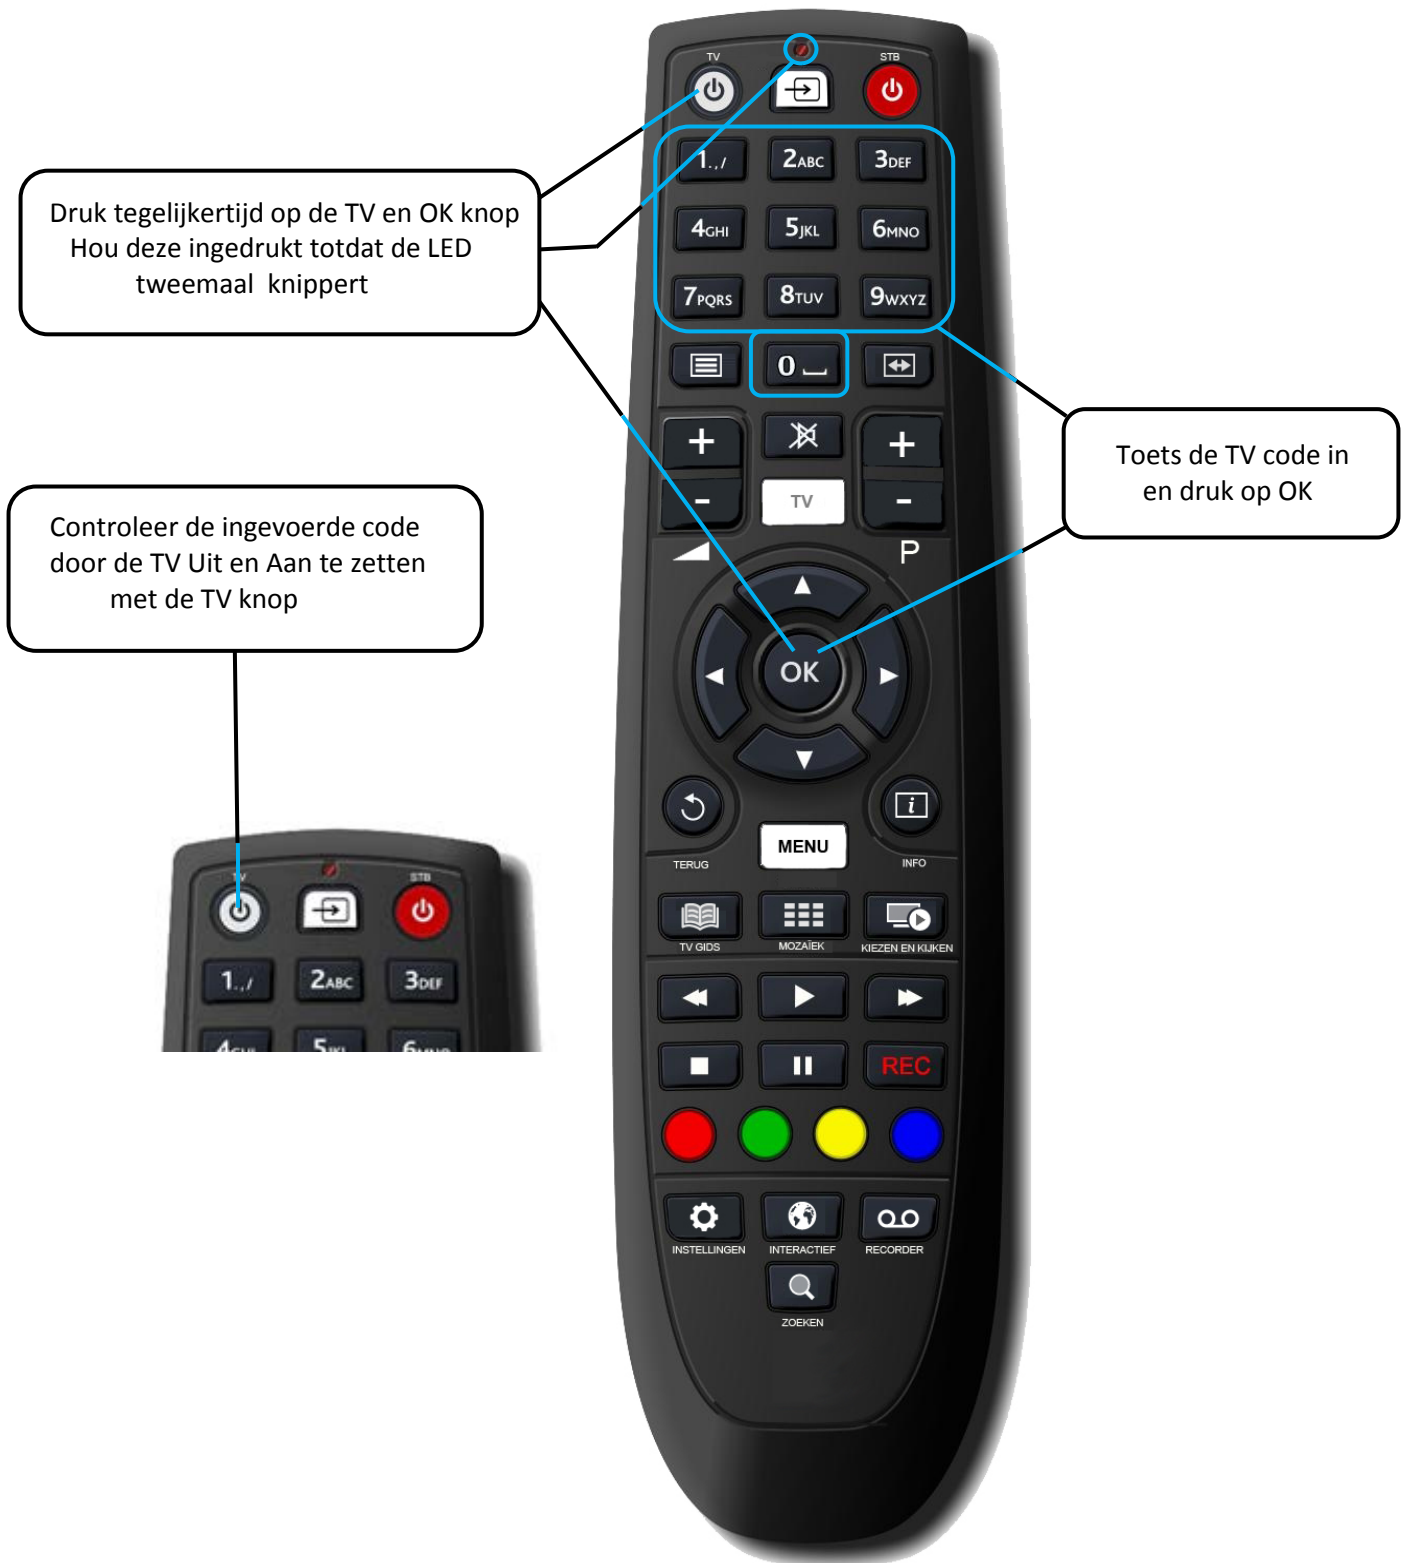

Glashart Media Custom Remote

Inhoudsopgave:

Inhoudsopgave	1
Bedienen van het TV Menu	2
Bedienen van de Videotheek	3
Invoeren TV Codes	4
Instellen Volume Regeling	4
Volume van de TV regelen	4
Volume regelen met de Audio output van de Set-Top box	5
TV Codes	6

Bedienen van het TV Menu

Bedienen van de Videotheek

Invoeren van de TV Code

Instellen Volume Regeling

Volume van de TV regelen

Volume regelen met Audio output Set-Top box

Volume van de TV regelen

Eerst TV code invoeren

Druk tegelijkertijd op
Volume + en OK
Hou deze ingedrukt totdat
de LED tweemaal knippert

Audio output van de Set-Top box regelen

Druk tegelijkertijd op
Volume - en OK
Hou deze ingedrukt totdat
de LED viermaal knippert