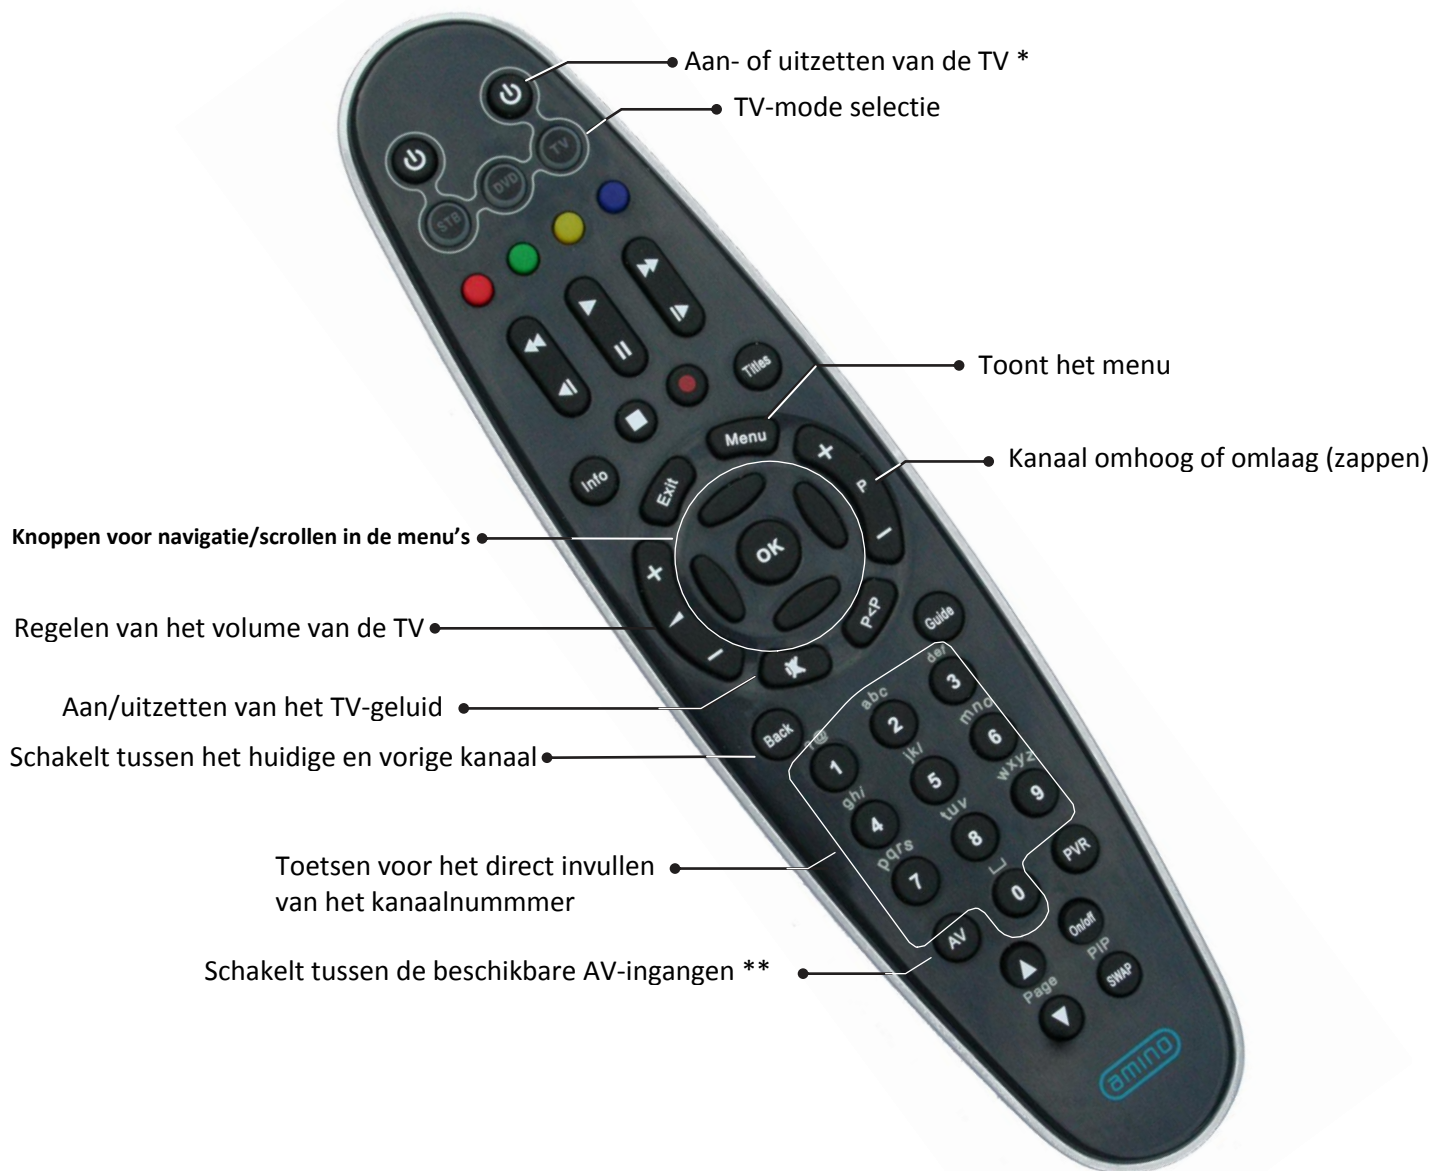

Overzicht belangrijke functies

* Alle TV's schakelen Uit als deze knop wordt ingedrukt. Sommige TV's schakelen In als de knop nogmaals wordt ingedrukt en andere TV's schakelen alleen maar In indien een kanaalnummer gekozen wordt of de kanaal +/- (P) knop wordt gedrukt.

** Sommige TV's lopen langs alle aanwezige AV inputs bij gebruik van de kanaal +/- (P) knop. Andere TV's gebruiken alleen de AV knop om een AV input te kiezen.